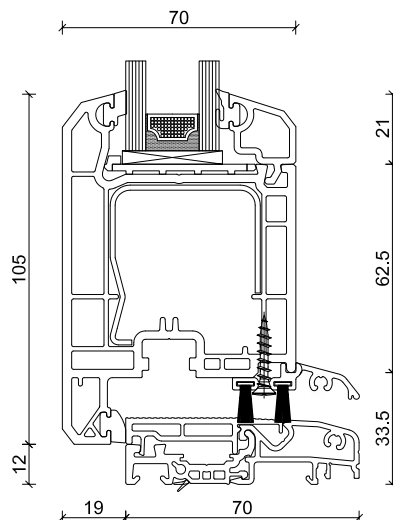

SYSTEM H 631

nach innen öffnend

S 13

Maximalgröße Nebeneingangstür: 1100 × 2200 mm

HOCO Holzdekore

N 9105

N 9106

N 9107

N 9108

SYSTEM H 641

nach außen öffnend

S 13

HTZ 992
Langschild-
drückergarnitur

HTZ 726
Knopf auf
Langschild

Kämpfersprosse V 67

Maximalgröße Nebeneingangstür: 1100 × 2200 mm