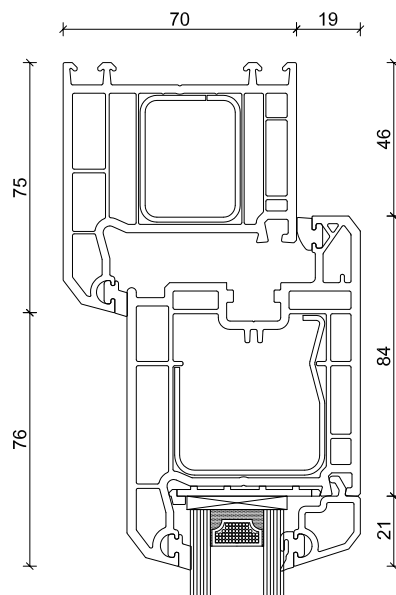

N 9101

N 9102

N 9103

N 9104

Standardausstattung

- 3-fach-Verriegelung, Einzelschließbleche (Mindesthöhe 1850 mm)
- 3 Stück zweiteilige Haustürbänder
- Profilzylinder mit 3 Schlüsseln
- Langschildrückergarnitur beidseitig, RAL 9016 weiß oder EV 1
- Optional gegen Mehrpreis: Langschildrückergarnitur außen mit Knopf
- Wärmeschutzverglasung $U_g 1,1 \text{ W/m}^2\text{K}$
- Wahlweise mit Dübelbohrung oder Schlaudern

SYSTEM H 631

nach innen öffnend

S 13

Maximalgröße Nebeneingangstür: 1100 × 2200 mm

HOCO Holzdekore

N 9105

N 9106

N 9107

N 9108

SYSTEM H 641

nach außen öffnend

S 13

HTZ 992
Langschild-
drückergarnitur

HTZ 726
Knopf auf
Langschild

Kämpfersprosse V 67

Maximalgröße Nebeneingangstür: 1100 × 2200 mm