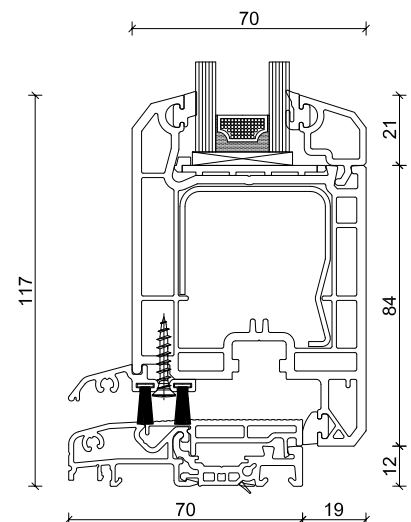

N 9101

N 9102

N 9103

N 9104

Standardausstattung

- 3-fach-Verriegelung, Einzelschließbleche (Mindesthöhe 1850 mm)
- 3 Stück zweiteilige Haustürbänder
- Profilzylinder mit 3 Schlüsseln
- Langschildrückergarnitur beidseitig, RAL 9016 weiß oder EV 1
- Optional gegen Mehrpreis: Langschildrückergarnitur außen mit Knopf
- Wärmeschutzverglasung $U_g 1,1 \text{ W/m}^2\text{K}$
- Wahlweise mit Dübelbohrung oder Schlaudern

SYSTEM H 631

nach innen öffnend

S 13

Maximalgröße Nebeneingangstür: 1100 × 2200 mm

HOCO Holzdekore

N 9105

N 9106

N 9107

N 9108

SYSTEM H 641

nach außen öffnend

S 13

HTZ 992
Langschild-
drückergarnitur

HTZ 726
Knopf auf
Langschild

Kämpfersprosse V 67

Maximalgröße Nebeneingangstür: 1100 × 2200 mm