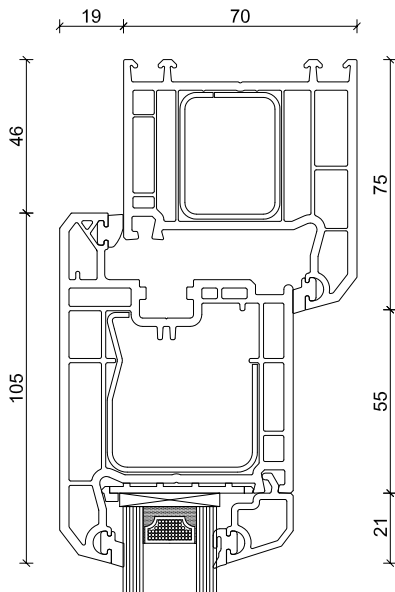

SYSTEM H 631

nach innen öffnend

S 13

Maximalgröße Nebeneingangstür: 1100 × 2200 mm

HOCO Holzdekore

N 9105

N 9106

N 9107

N 9108

SYSTEM H 641

nach außen öffnend

S 13

HTZ 992
Langschild-
drückergarnitur

HTZ 726
Knopf auf
Langschild

Kämpfersprosse V 67

Maximalgröße Nebeneingangstür: 1100 × 2200 mm