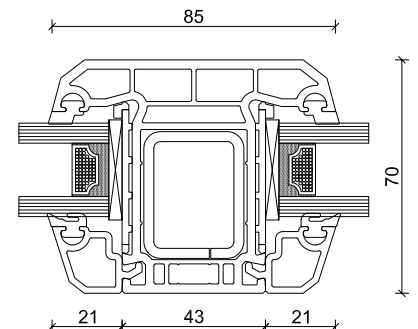

SYSTEM H 631

nach innen öffnend

S 13

Maximalgröße Nebeneingangstür: 1100 × 2200 mm

HOCO Holzdekore

N 9105

N 9106

N 9107

N 9108

SYSTEM H 641

nach außen öffnend

S 13

HTZ 992
Langschild-
drückergarnitur

HTZ 726
Knopf auf
Langschild

Kämpfersprosse V 67

Maximalgröße Nebeneingangstür: 1100 × 2200 mm